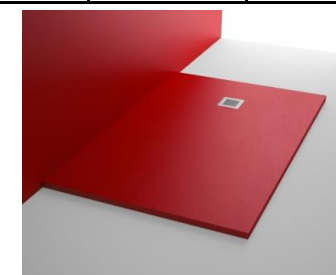

**"VÁLVULA "INOX" DE REGALO" con tornillos**

PESO = LARGO X ANCHO X ALTO X DENSIDAD				EJEMPLO: 120 X 70			1,20 X 7 X 3 X 1,47 = 37 KG			
Medidas	90	100	110	120	130	140	150	160	170	180
70	154.00 €	156.00 €	161.00 €	163.00 €	173.00 €	177.00 €	181.00 €	185.00 €	190.00 €	195.00 €
75	160.00 €	165.00 €	175.00 €	179.00 €	185.00 €	188.00 €	195.00 €	202.00 €	207.00 €	211.00 €
80	160.00 €	165.00 €	176.00 €	179.00 €	185.00 €	188.00 €	195.00 €	202.00 €	207.00 €	211.00 €
90	170.00 €	175.00 €	188.00 €	192.00 €	197.00 €	200.00 €	203.00 €	206.00 €	215.00 €	220.00 €

Revestimiento de pared	165€/M2
Corte sobre largo del plato de ducha	Medida siguiente
Corte especial escuadra	80 €
Válvula "INOX" con tornillos gran caudal	Incluida

Válvula "INOX" con tornillos

**Diferentes colores y medidas a elegir**

Plato de ducha Stone (mezcla de resinas con cargas minerales y pigmentos de color)

"Todo masa" del mismo color con 3 cm de grosor, textura pizarra.

Plato de ducha fabricado con resina de primera calidad y fundido con una capa de GELCOAT.